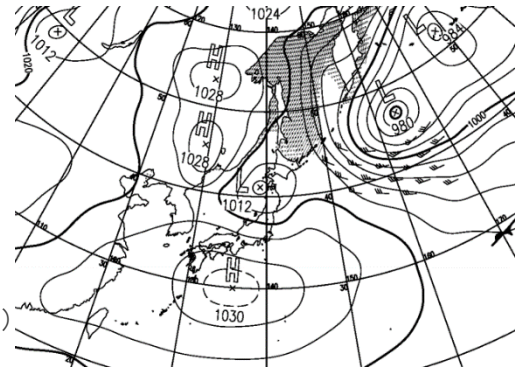

第 56 回 全日本学生グライダー競技選手権大会

BLUE THERMAL

日本学生航空連盟 方向舵委員会発行

第 2 便 平成 28 年 3 月 2 日 (水)

明日の天気

あすの妻沼も、一日を通して晴れる見込み。
高気圧に覆われるため、穏やかな天気となるでしょう。高気圧から低気圧への吹きこみで、南西寄りの風が吹くのではないのでしょうか。最高気温は 17℃との予報が出ています。

(参考: Weather News Yahoo!天気 tenki.jp)